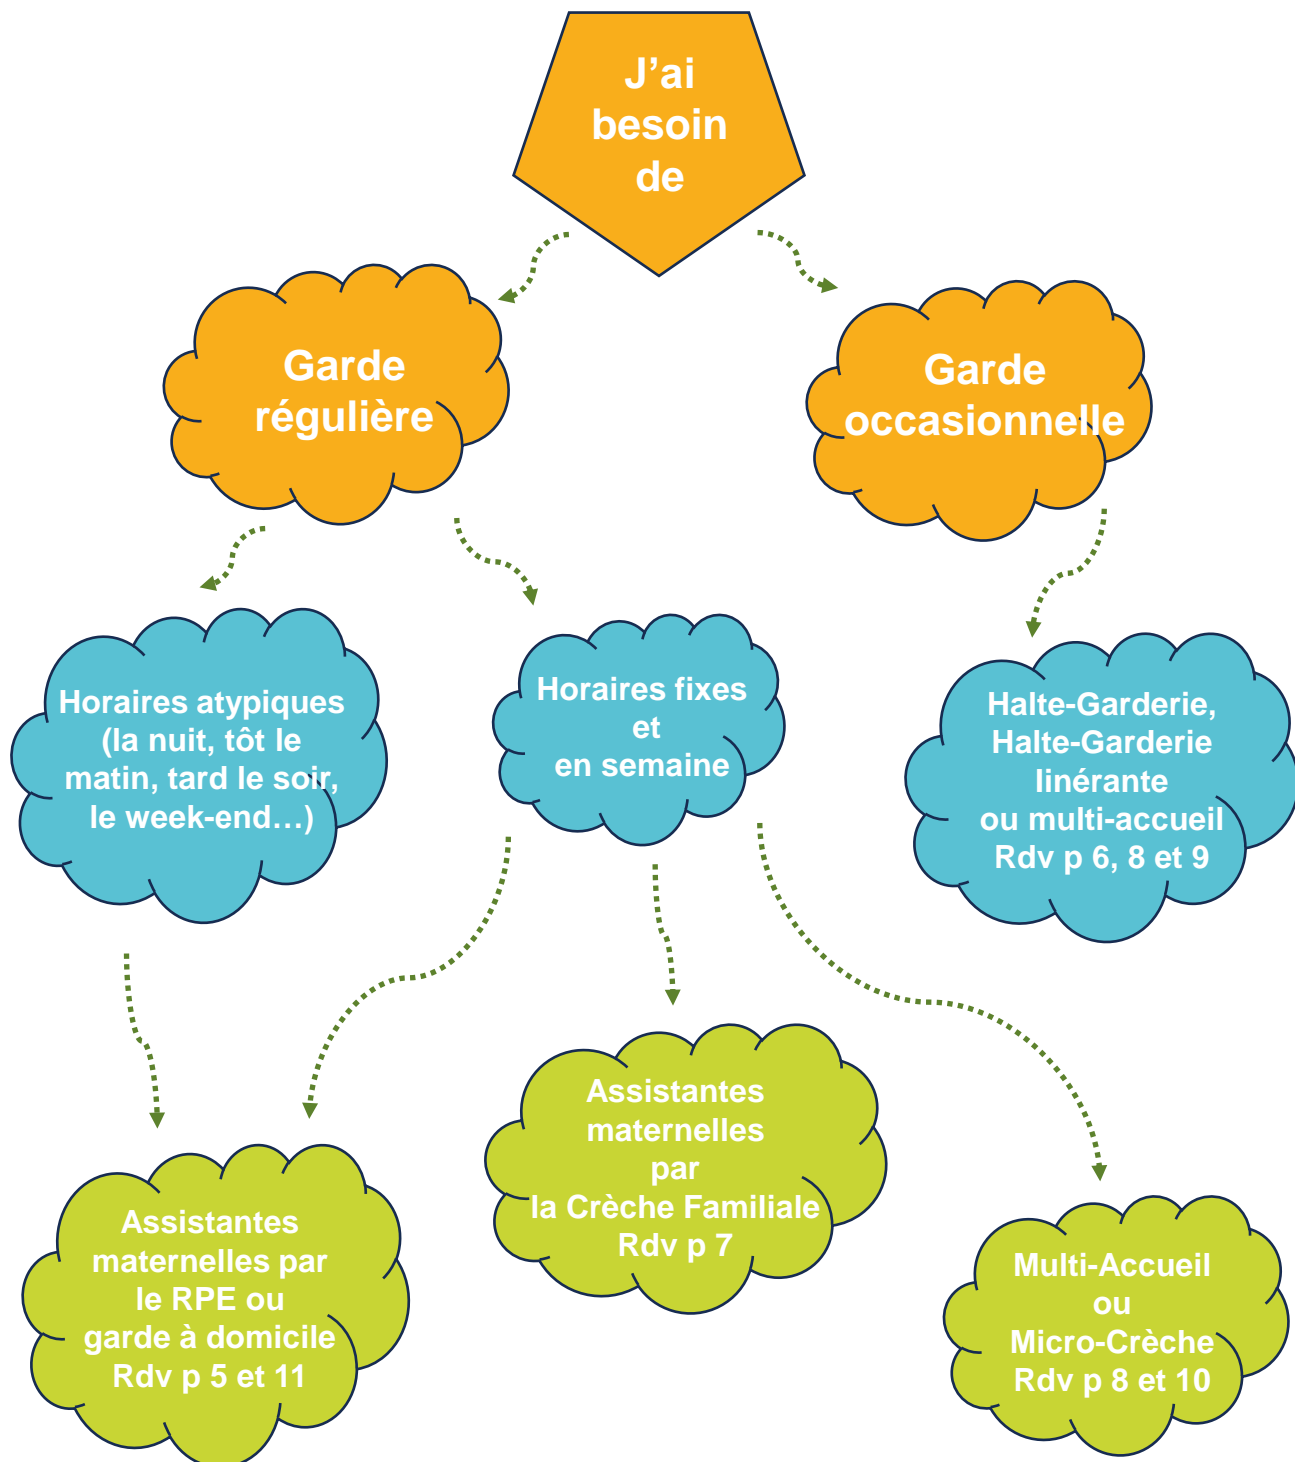

Le guide des modes d'accueil de la petite enfance sur le territoire

Sommaire

Les services de la CCSSO

1

Le Relais
Petite Enfance

2

La Halte-Garderie
Itinérante

Les services de la Commune de Senlis

3

La Crèche Familiale

4

Le Multi-Accueil

5

Les Haltes-Garderies

Les services privés et indépendants

6

Les Micro-Crèches

7

Les services de garde
à domicile

SUIVEZ LE GUIDE EN FONCTION DE VOS BESOINS

Les services de la Communauté de communes Senlis Sud Oise

1) Le Relais Petite Enfance (RPE)

La garde chez l'assistante maternelle est un accueil de type individuel, qui offre une plus grande souplesse qu'une structure collective selon l'assistante maternelle choisie avec de plus grande amplitude horaire pour des enfants âgés de 0 à 18 ans.